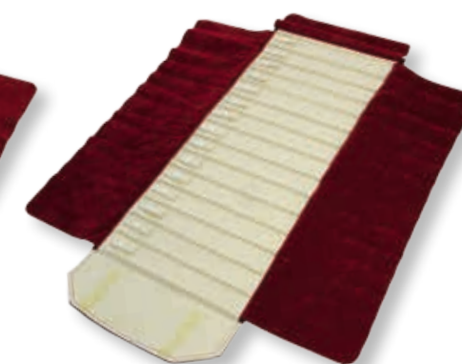

X-ΑΛΛ15

Δ: 67 x 26 x 1,5