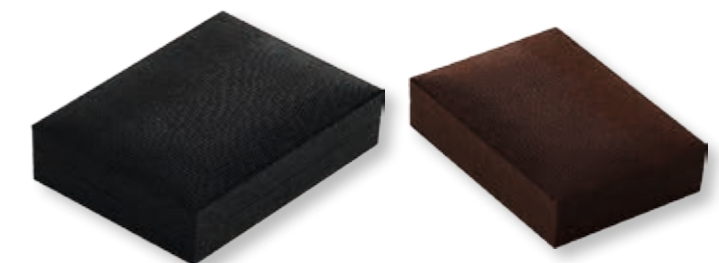

ΕΠΙΠΛΕΟΝ ΔΙΑΘΕΣΙΜΑ ΧΡΩΜΑΤΑ

Οι διαστάσεις που αναγράφονται είναι σε εκατοστά και αφορούν Πλάτος - Βάθος - Ύψος

ΠΑΙΔΙΚΑ ΚΟΥΤΙΑ

Σ-F157 ΡΟΖ

Δ: 6 x 6 x 5

Συσκευασία: 6 τμχ

Σ-F157 ΓΑΛ

Δ: 6 x 6 x 5