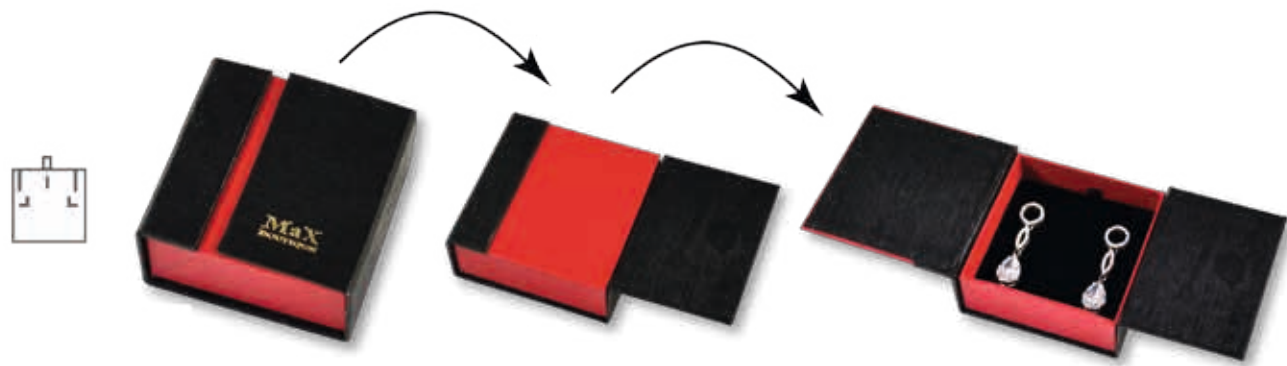

ΣΕΙΡΑ ΑΝΔΡΟΜΕΔΑ

18-81
Δ: 7,4 x 7,4 x 3,4
Συσκευασία: 12 τμχ